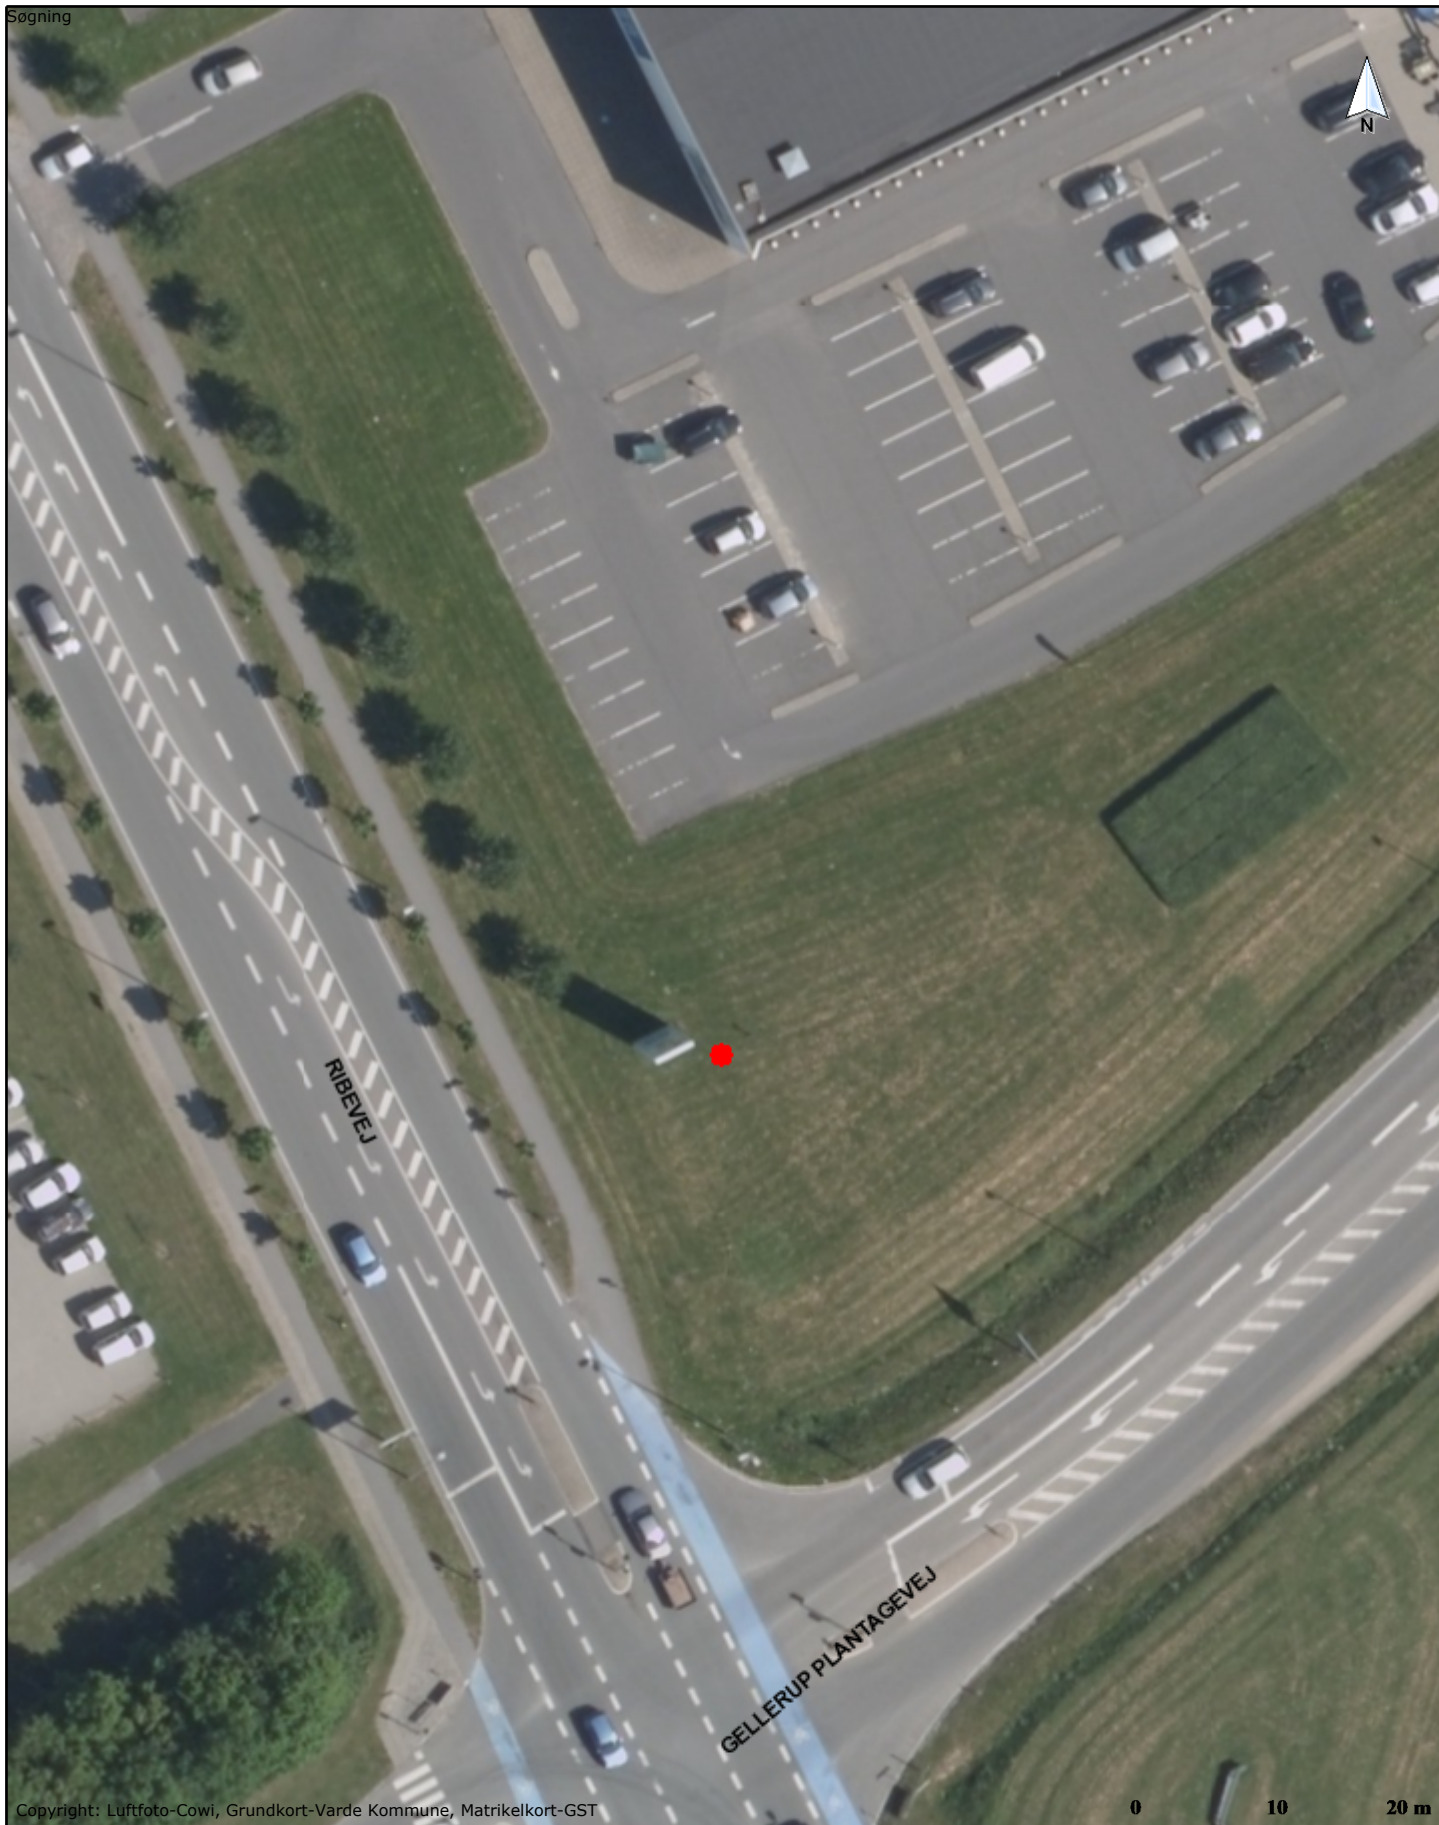

Søgning

Copyright: Luftfoto-Cowi, Grundkort-Varde Kommune, Matrikelkort-GST

0 10 20 m

Emne:  
Forslag til placering af pylon

Mål:  
1:500

Dato:  
07-04-2015

Sagsbeh:

Sags nr: